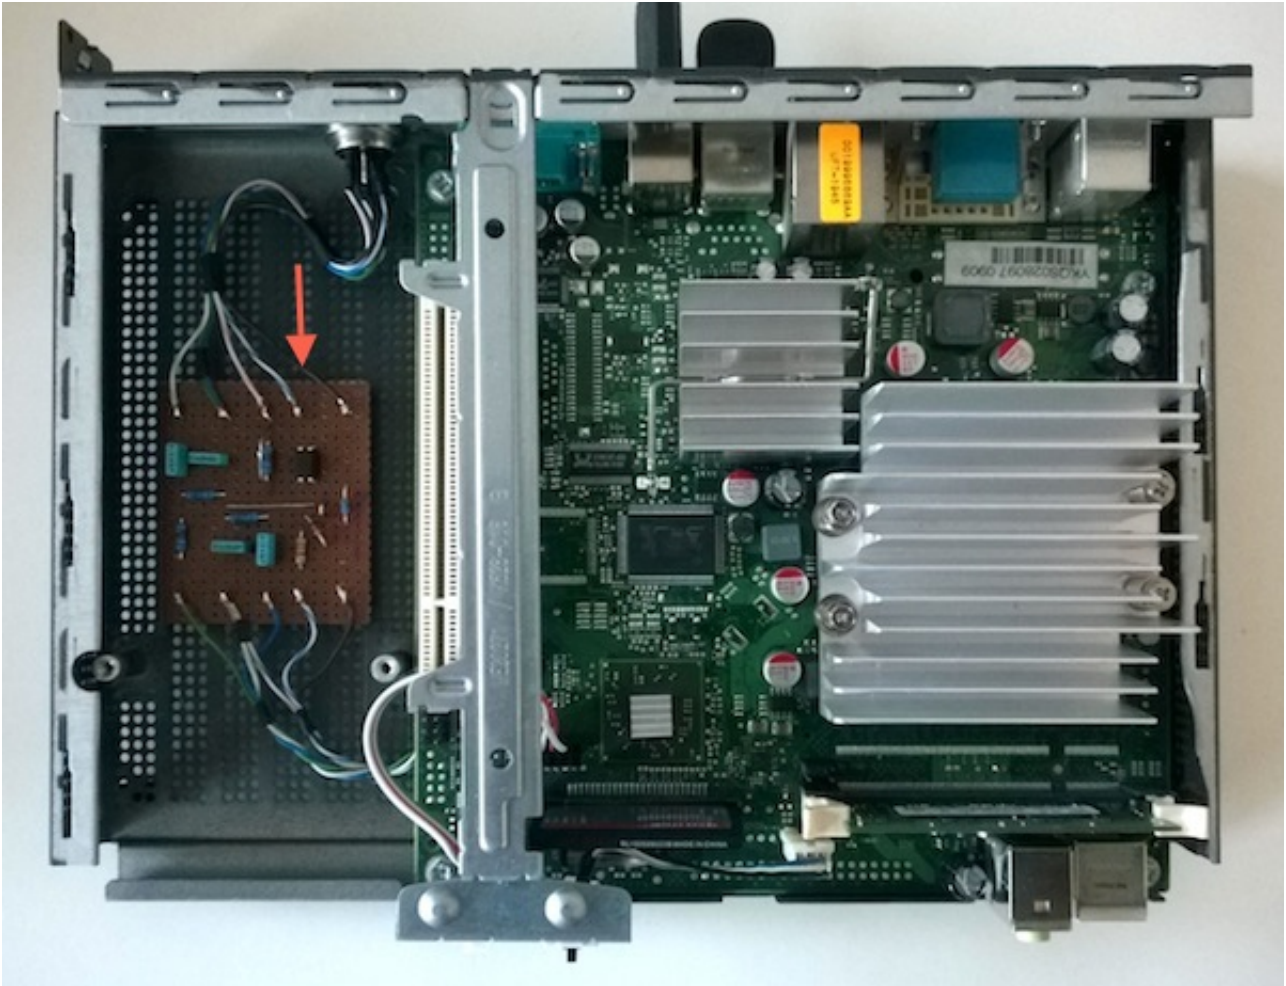

## Eine Gateway Station mit modifizierten Client-PC

 [Seite drucken](#)

Hier seht ihr eine komplette Gateway Station mit dem [Fujitsu Futro S550](#). Diese Client PCs werden auf Ebay supergünstig angeboten und eignen sich perfekt für den Betrieb eines FRN-Gateway. Einfach Win XP aufspielen und den FRN-Client installieren. Der Einplatinen Computer besitzt eine sehr gute Soundkarte mit digitaler Rauschunterdrückung (DNR). Am Ende habt ihr ein analoges Funk-Gateway mit der Qualität von Digitalfunk. Das Interface ist hier nicht mehr extern verkabelt sondern wurde intern verdrahtet und über eine Buchse nach aussen zum Funkgerät geführt. Im Gerät ist genügend Platz für die Platine, so dass die entsprechenden Verbindungen zur COM-Buchse und MIC/LP-Buchse direkt angelötet wurden. Das erspart lästige Kabel und verhindert Kontaktprobleme. Das Funkgerät ist also direkt mit dem PC verbunden - gebaut für die Ewigkeit ;-). Die passende Interface Platine findet ihr [hier](#). Die Einstellungen im Programm sind dort genau so zu übernehmen.

**Der fertige PC mit eingebautem Interface:**

**Rückansicht des PC mit der externen Mic-Buchse zum Funkgerät:**

**Das Funkgerät mit dem PC direkt verbunden:**

Der Fujitsu nimmt ca. 18 Watt auf und ist damit sehr kostengünstig im Energieverbrauch. Der PC kommt ohne Lüfter, ohne mechanische Festplatte aber mit passiver Kühlung und schneller CF-Speichercard daher. Er arbeitet also vollkommen geräuschlos. Nach einem Stromausfall fährt er auch ohne angeschlossenen Monitor/Tastatur wieder selbständig hoch und startet den FRN-Client. Über den Taskplaner kann man den PC einmal die Woche neu starten lassen, damit er nicht "einfriert". Das ganze Teil ist natürlich auch als "PC-Only" nutzbar. Dann mit angeschlossener Monitor, Tastatur & Mouse.